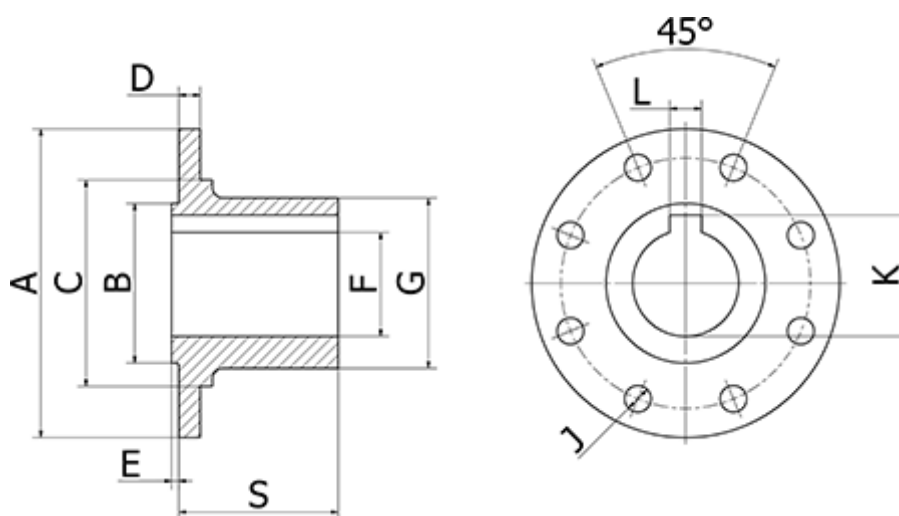

Varenummer: 071158240  
Beskrivelse: Elbe Modflange 1.158.240  
Ø150 Hul str 65H7

## Mål

|                     |         |          |
|---------------------|---------|----------|
| A                   | = 150   | H = 130  |
| Antal flange huller | = 8     | J = 12   |
| B                   | = 90    | K = 69.4 |
| C                   | = 110.6 | L = 18   |
| D                   | = 12    | S = 115  |
| E                   | = 2.8   |          |
| F                   | = 65H7  |          |
| G                   | = 95    |          |